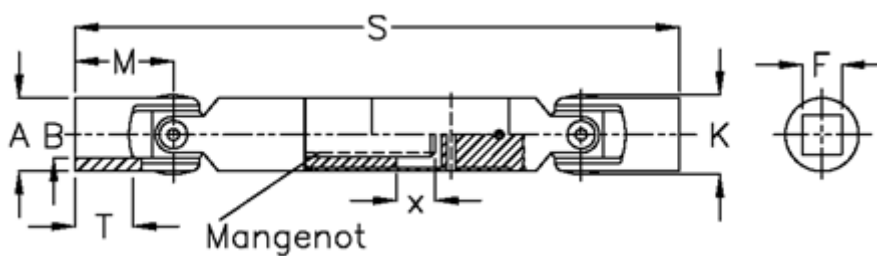

Varenummer: 077321041  
Beskrivelse: Krydsled med udtræk 0.732.104.001  
S=234 X=30 Firkant 16H9, glideleje

## Mål

A	= 32
F	= 16
M	= 43
Mangenot	= 6x16x20
MD max. Nm	= 60
s	= 234
T	= 25
x	= 30